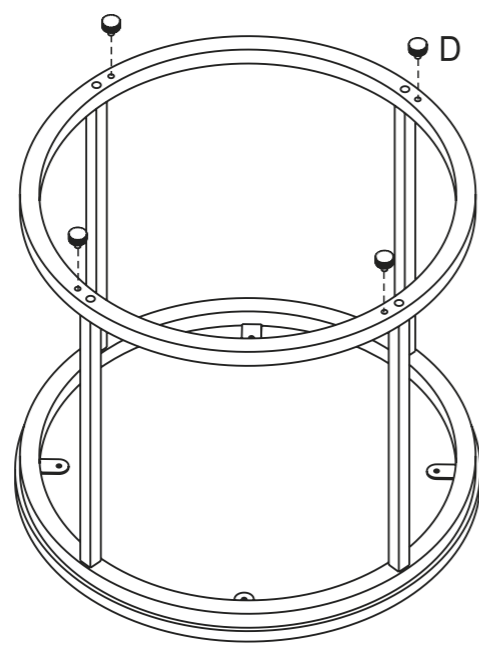

INSTRUCCIONES

Set 2 Mesas Centro Tinre

www.soloproductos.com

Ctra. de Córdoba, km. 432 Pol. Ind. La Vega, Naves 1, 18230 Atarfe (Granada)

Set 2 Mesas Centro Tinre

<p>A</p>  <p>M6X35 8pcs</p>	<p>B</p>  <p>M6X35 8pcs</p>	<p>C</p>  <p>ST4X14 8pcs</p>
<p>D</p>  <p>M6 8pcs</p>	<p>E</p>  <p>1pcs</p>	
<p>①</p>  <p>1pcs</p>	<p>②</p>  <p>1pcs</p>	<p>③</p>  <p>4pcs</p>
<p>④</p>  <p>1pcs</p>	<p>⑤</p>  <p>1pcs</p>	<p>⑥</p>  <p>4pcs</p>
<p>⑦</p>  <p>1pcs</p>	<p>⑧</p>  <p>1pcs</p>	

1

Ax4
Bx4

2

Cx4

3

Dx4

4

Set 2 Mesas Centro Tinre

5

Ax4

Bx4

6

Cx4

7

Dx4

8