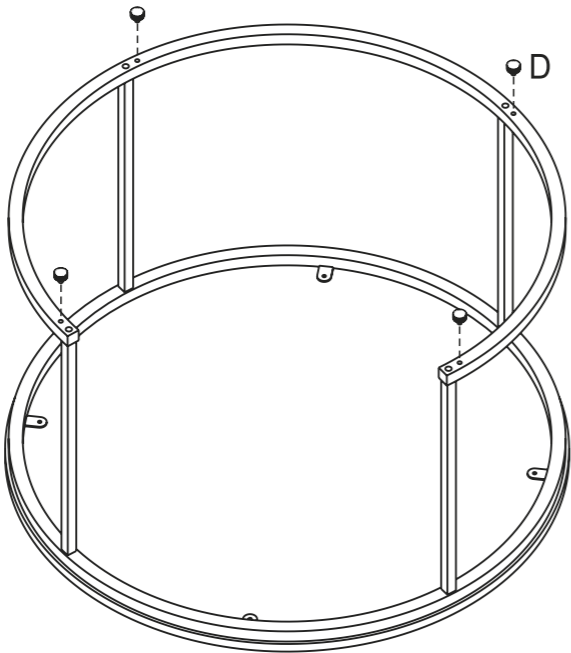

INSTRUCCIONES

Set 2 Mesas Centro Tinre

www.soloproductos.com

Ctra. de Córdoba, km. 432 Pol. Ind. La Vega, Naves 1, 18230 Atarfe (Granada)

Set 2 Mesas Centro Tinre

<p>A</p>  <p>M6X35 8pcs</p>	<p>B</p>  <p>M6X35 8pcs</p>	<p>C</p>  <p>ST4X14 8pcs</p>
<p>D</p>  <p>M6 8pcs</p>	<p>E</p>  <p>1pcs</p>	
<p>①</p>  <p>1pcs</p>	<p>②</p>  <p>1pcs</p>	<p>③</p>  <p>4pcs</p>
<p>④</p>  <p>1pcs</p>	<p>⑤</p>  <p>1pcs</p>	<p>⑥</p>  <p>4pcs</p>
<p>⑦</p>  <p>1pcs</p>	<p>⑧</p>  <p>1pcs</p>	

1

Ax4
Bx4

2

Cx4

3

Dx4

4

Set 2 Mesas Centro Tinre

5

Ax4

Bx4

6

Cx4

7

Dx4

8