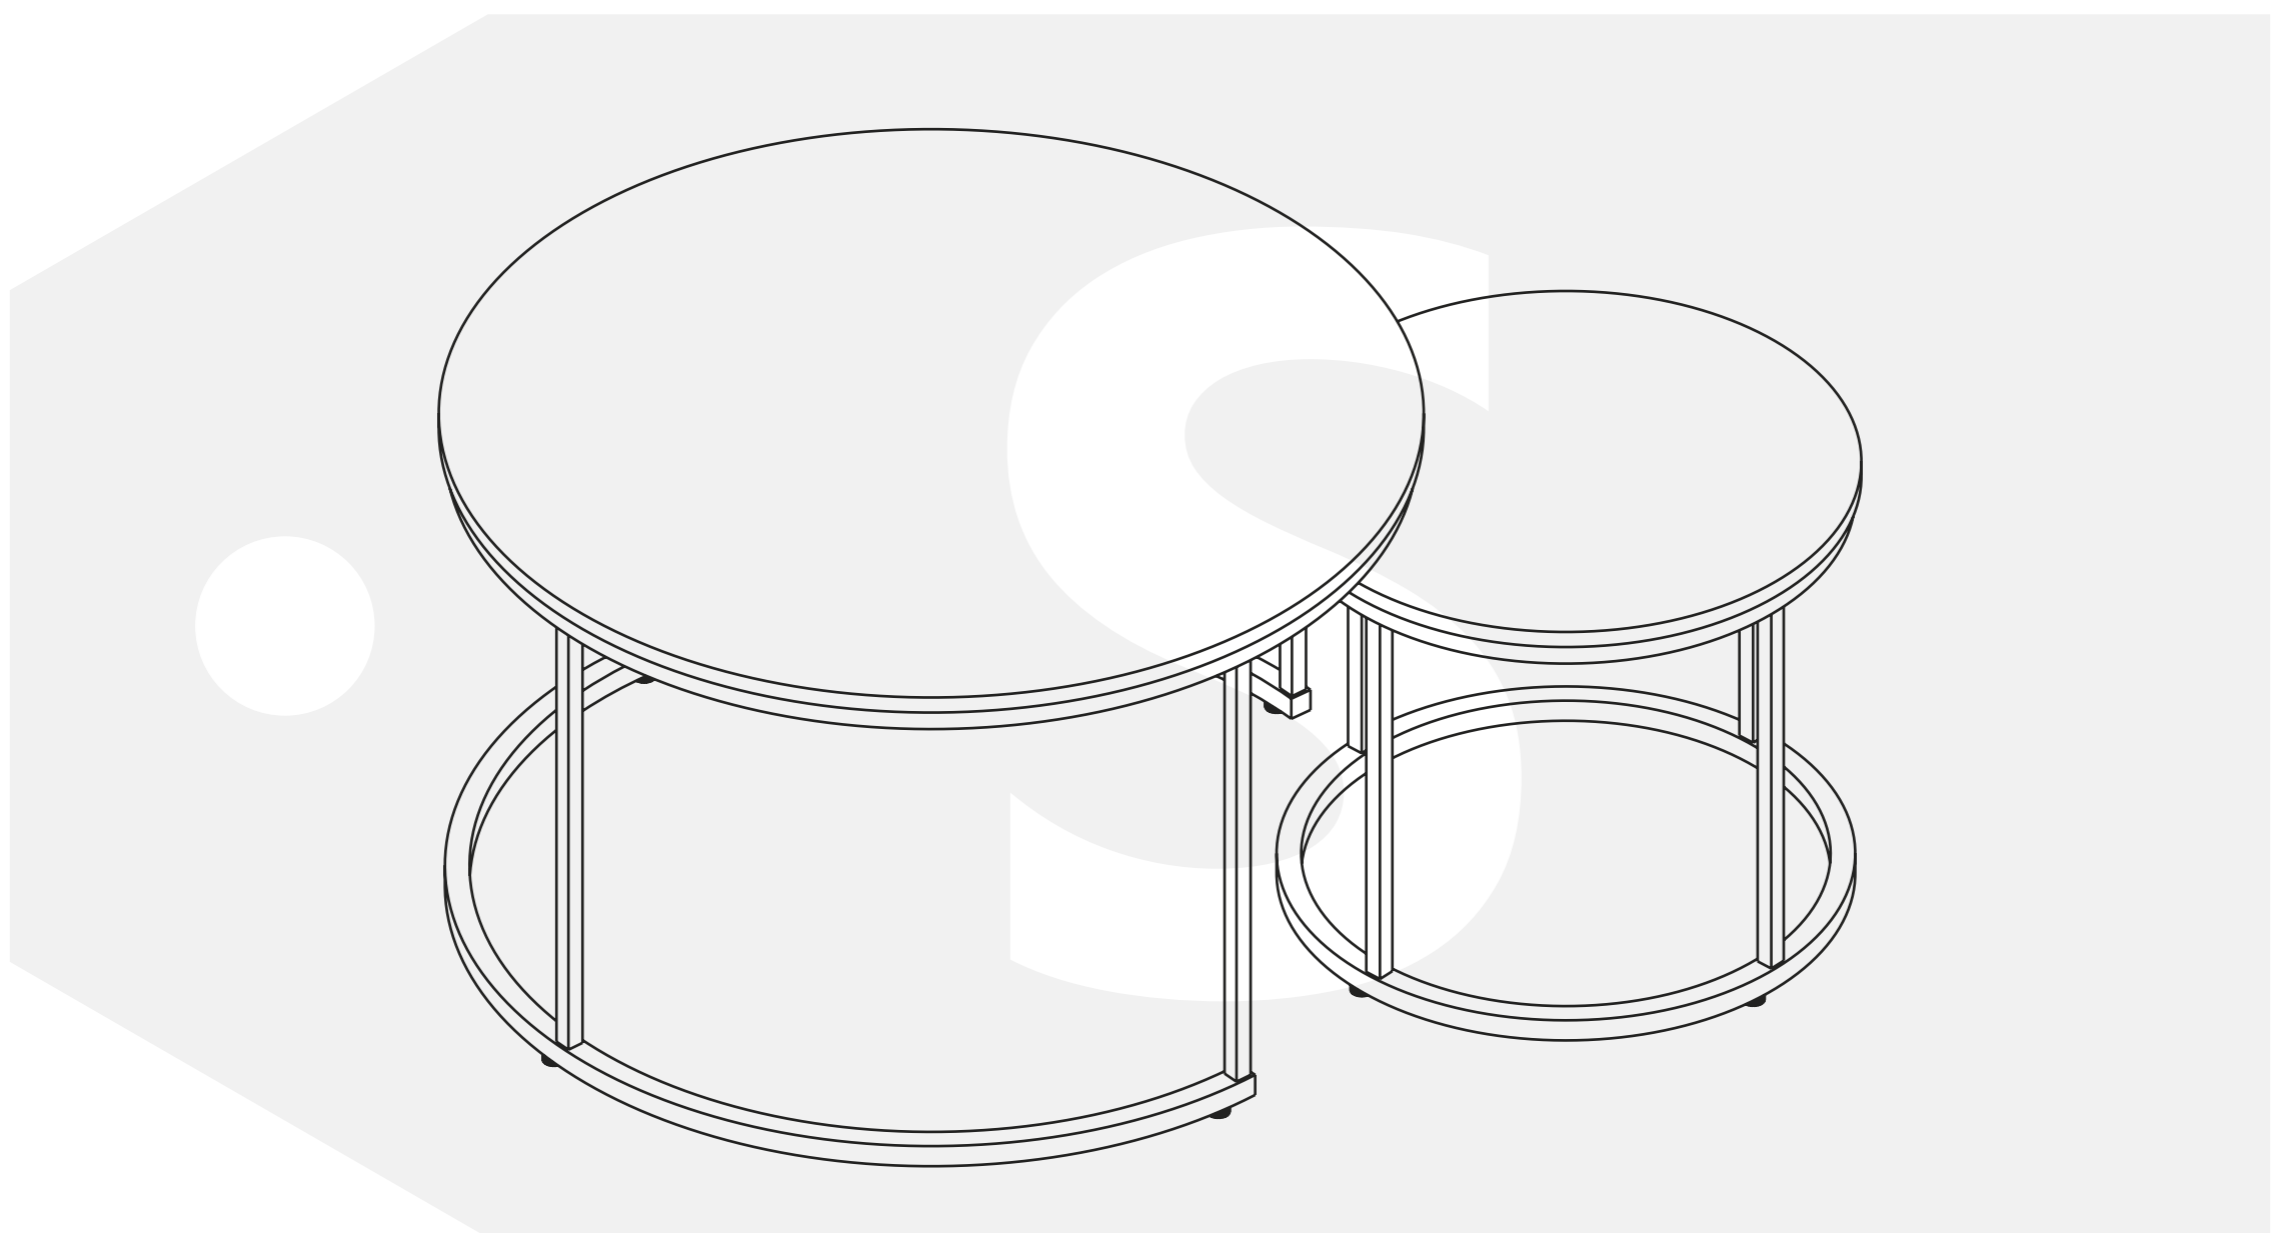

INSTRUCCIONES

Set 2 Mesas Centro Tinre

www.soloproductos.com

Ctra. de Córdoba, km. 432 Pol. Ind. La Vega, Naves 1, 18230 Atarfe (Granada)

Set 2 Mesas Centro Tinre

<p>A</p>  <p>M6X35 8pcs</p>	<p>B</p>  <p>M6X35 8pcs</p>	<p>C</p>  <p>ST4X14 8pcs</p>
<p>D</p>  <p>M6 8pcs</p>	<p>E</p>  <p>1pcs</p>	
<p>①</p>  <p>1pcs</p>	<p>②</p>  <p>1pcs</p>	<p>③</p>  <p>4pcs</p>
<p>④</p>  <p>1pcs</p>	<p>⑤</p>  <p>1pcs</p>	<p>⑥</p>  <p>4pcs</p>
<p>⑦</p>  <p>1pcs</p>	<p>⑧</p>  <p>1pcs</p>	

1

Ax4
Bx4

2

Cx4

3

Dx4

4

Set 2 Mesas Centro Tinre