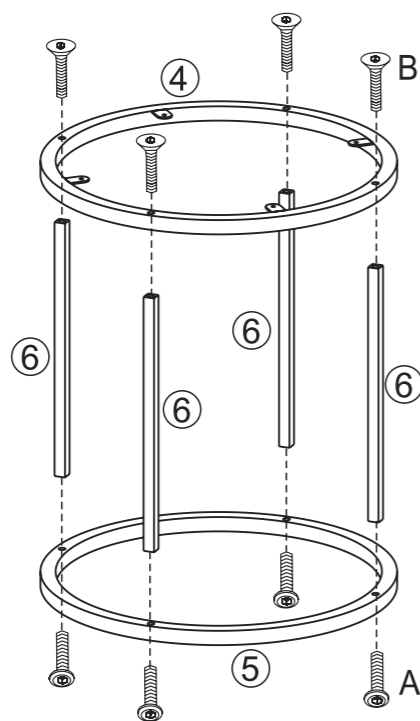

INSTRUCCIONES

Set 2 Mesas Centro Tinre

www.soloproductos.com

Ctra. de Córdoba, km. 432 Pol. Ind. La Vega, Naves 1, 18230 Atarfe (Granada)

Set 2 Mesas Centro Tinre

<p>A</p>  <p>M6X35 8pcs</p>	<p>B</p>  <p>M6X35 8pcs</p>	<p>C</p>  <p>ST4X14 8pcs</p>
<p>D</p>  <p>M6 8pcs</p>	<p>E</p>  <p>1pcs</p>	
<p>①</p>  <p>1pcs</p>	<p>②</p>  <p>1pcs</p>	<p>③</p>  <p>4pcs</p>
<p>④</p>  <p>1pcs</p>	<p>⑤</p>  <p>1pcs</p>	<p>⑥</p>  <p>4pcs</p>
<p>⑦</p>  <p>1pcs</p>	<p>⑧</p>  <p>1pcs</p>	

1

Ax4
Bx4

2

Cx4

3

Dx4

4

Set 2 Mesas Centro Tinre

5

Ax4

Bx4

6

Cx4

7

Dx4

8