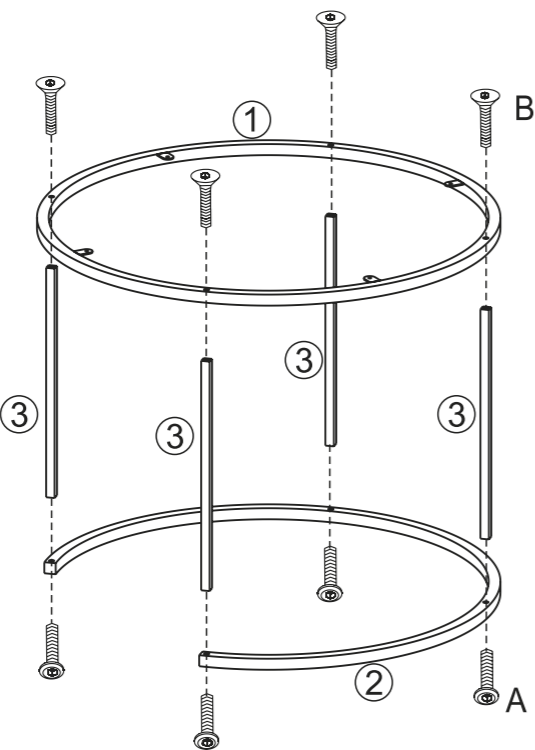

INSTRUCCIONES

Set 2 Mesas Centro Tinre

www.soloproductos.com

Ctra. de Córdoba, km. 432 Pol. Ind. La Vega, Naves 1, 18230 Atarfe (Granada)

Set 2 Mesas Centro Tinre

<p>A</p>  <p>M6X35 8pcs</p>	<p>B</p>  <p>M6X35 8pcs</p>	<p>C</p>  <p>ST4X14 8pcs</p>
<p>D</p>  <p>M6 8pcs</p>	<p>E</p>  <p>1pcs</p>	
<p>①</p>  <p>1pcs</p>	<p>②</p>  <p>1pcs</p>	<p>③</p>  <p>4pcs</p>
<p>④</p>  <p>1pcs</p>	<p>⑤</p>  <p>1pcs</p>	<p>⑥</p>  <p>4pcs</p>
<p>⑦</p>  <p>1pcs</p>	<p>⑧</p>  <p>1pcs</p>	

1

Ax4
Bx4

2

Cx4

3

Dx4

4

Set 2 Mesas Centro Tinre