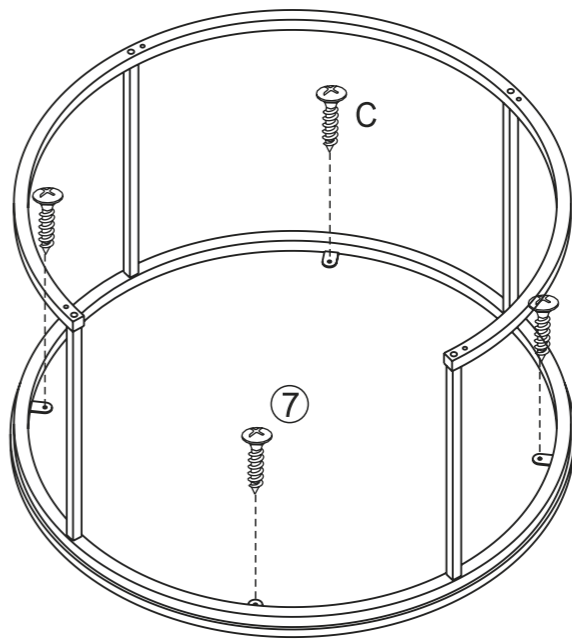

INSTRUCCIONES

Set 2 Mesas Centro Tinre

www.soloproductos.com

Ctra. de Córdoba, km. 432 Pol. Ind. La Vega, Naves 1, 18230 Atarfe (Granada)

Set 2 Mesas Centro Tinre

<p>A</p>  <p>M6X35 8pcs</p>	<p>B</p>  <p>M6X35 8pcs</p>	<p>C</p>  <p>ST4X14 8pcs</p>
<p>D</p>  <p>M6 8pcs</p>	<p>E</p>  <p>1pcs</p>	
<p>①</p>  <p>1pcs</p>	<p>②</p>  <p>1pcs</p>	<p>③</p>  <p>4pcs</p>
<p>④</p>  <p>1pcs</p>	<p>⑤</p>  <p>1pcs</p>	<p>⑥</p>  <p>4pcs</p>
<p>⑦</p>  <p>1pcs</p>	<p>⑧</p>  <p>1pcs</p>	

1

Ax4
Bx4

2

Cx4

3

Dx4

4

Set 2 Mesas Centro Tinre

5

Ax4

Bx4

6

Cx4

7

Dx4

8